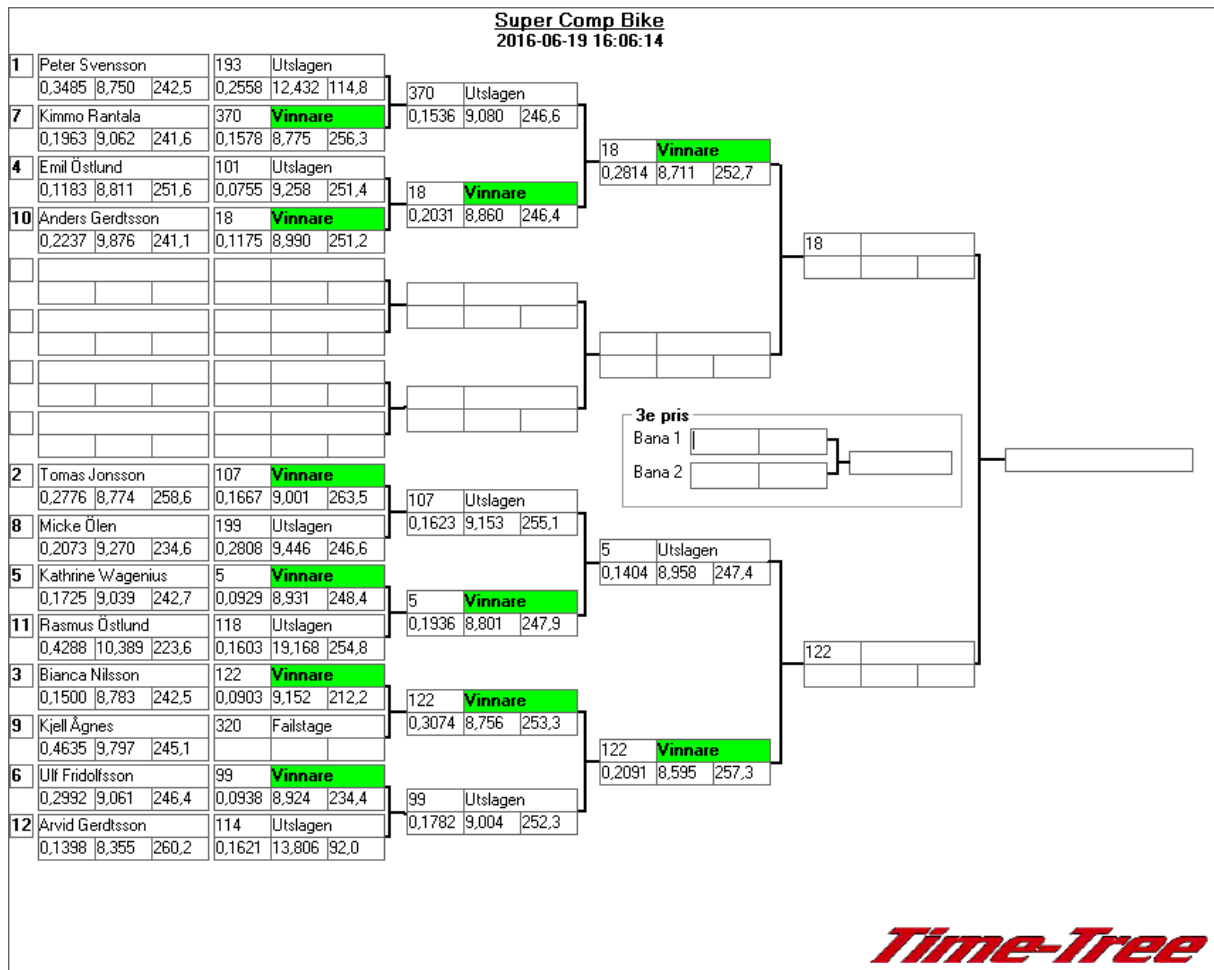

Time-Tree

QUALIFICATION RANKINGS:

Pos	Race no	Driver	Speed km	ET	Diff
1	193	Peter Svensson	242,48	8,7502	
2	107	Tomas Jonsson	258,62	8,7745	+0,0243
3	122	Bianca Nilsson	242,48	8,7834	+0,0332
4	101	Emil Östlund	251,63	8,8115	+0,0613
5	5	Kathrine Wagenius	242,70	9,0399	+0,2897
6	99	Ulf Fridolfsson	246,35	9,0615	+0,3113
7	370	Kimmo Rantala	241,61	9,0620	+0,3118
8	199	Micke Ölen	234,58	9,2706	+0,5204
9	320	Kjell Ägnes	245,12	9,7977	+1,0475
10	18	Anders Gerdtsen	241,07	9,8762	+1,1260
11	118	Rasmus Östlund	223,60	10,3895	+1,6393
12	114	Arvid Gerdtsen	260,24	8,3557	-0,3945